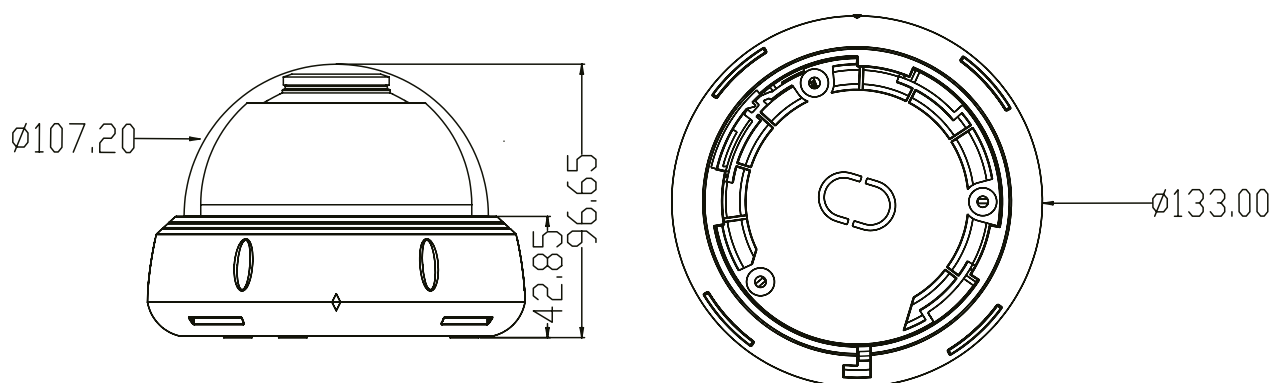

HDC-8655PTV

СТАЦИОНАРНАЯ КУПОЛЬНАЯ ВАРИФОКАЛЬНАЯ
КАМЕРА С ВЫСОКИМ РАЗРЕШЕНИЕМ 650 ТВЛ,
ФУНКЦИЕЙ «ДЕНЬ/НОЧЬ» (TRUE DAY/NIGHT) И
ШИРОКИМ ДИНАМИЧЕСКИМ ДИАПАЗОНОМ

РАЗМЕРЫ

Единицы: мм

ИНФОРМАЦИЯ ДЛЯ ЗАКАЗА

HDC-8655PTV	Стационарная купольная камера, 650 ТВЛ, 1/3" ПЗС-матрица, широкий динамический диапазон, функция «день/ночь» (True day/night), 2,8-10 мм, 12 В пост. тока / 24 В перем. тока, PAL
UTC-100	Контроллер для управления по коаксиальному кабелю