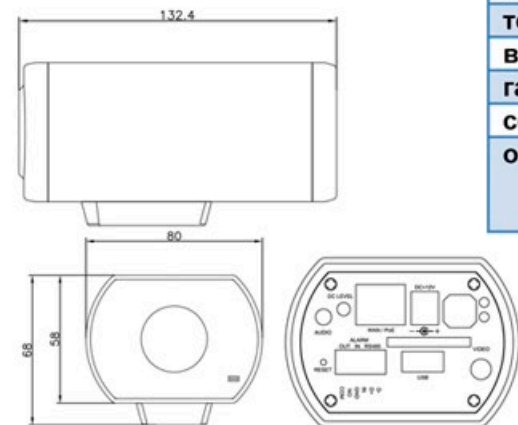

Full HD  
1080

AR1200 сетевая камера

2 megapixel  
H.264/MJPEG/MPEG4

AR1200	Спецификация
Тип	стационарный корпус
Матрица	CMOS 1/2.5'
Макс. Разрешение	1920x1080 (HDTV/1080p.)
Частота кадров, в секунду	30 fps.
Компрессия	H.264/MJPEG/MPEG4
Крепление для оптики	3.8-10mm. вариофокальный
Чувствительность	0.1 Lux
Видео выход	SMA / BNC
память	SD/SDHC-карта, USB
настройка изображения	AES/AWB
День/Ночь	да
Аудио	двухстороннее с микрофоном
Обнаружение движения	да
сигнал опасности вход/выход	да
Параметры питания	DC 12V/PoE
Потребляемая мощность	5w.
безопасность	многоуровневый пароль, IP фильтрование, NPPTS,
сетевой протокол	TCP/IP, SMTP, FTP, NPPT, RTP/RTSP, RTCP, IPv4, UPnP, DynDNS, NTP, ICMP, DHCP
сетевые технологии	10/100 Mbps Ethernet, RJ45
видеостандарт	PSIA
температура работы	0°/50°C
вес (без оптики), грамм	462г.
габариты (без оптики), мм	132мм.х80мм.х58мм.
сертификация	FCC, CE, RoHS
опции	