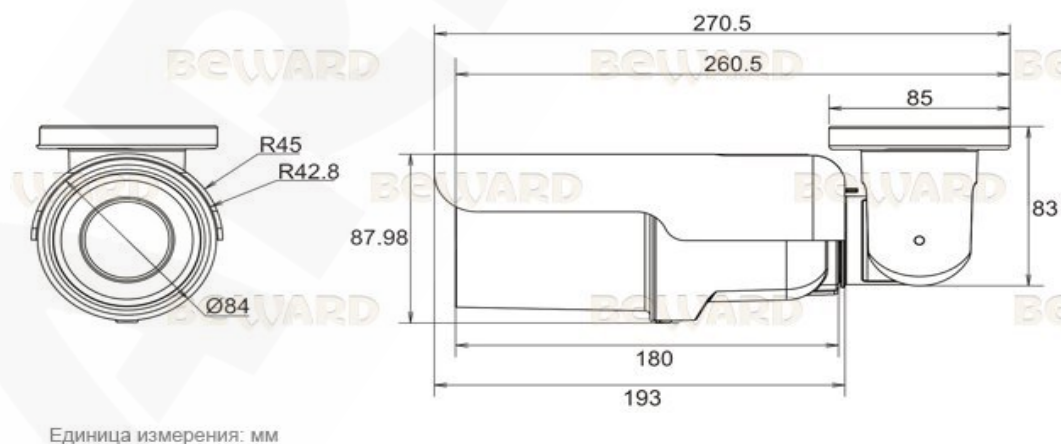

3. Назначение.

IP-камера BD4680RV предназначена для записи с разрешением до 4 Мп в форматах H.264 High Profile и MJPEG.

4. Устройство и принцип работы.

Уличная 4-мегапиксельная IP-камера с ИК-подсветкой BD4680RV с варифокальным объективом и авторегулировкой диафрагмы представляет собой экономически выгодное решение и находит широкое применение в первую очередь в круглосуточных уличных системах видеонаблюдения. Эта IP-камера поддерживает 4 варианта питания, в том числе, по технологии PoE. Функция «холодный старт» и встроенная система обогрева обеспечивают бескомпромиссную надежность в эксплуатации. Превосходные оптические характеристики и 4-мегапиксельный сенсор позволяют формировать изображение с пониженным уровнем шумов и правильной цветопередачей. Благодаря совместной работе механического ИК-фильтра и ИК-подсветки с дальностью освещения до 40 м, наличию режимов BLC, WDR и подавления шумов, видеокамера обеспечивает качественное видеоизображение даже в сложных условиях освещенности.

5. Установка.

ВНИМАНИЕ! Перед подключением и настройкой оборудования обязательно прочтите "Руководство по подключению IP-камеры BEWARD BD4680RV"
ВНИМАНИЕ! В случае установки видеокамеры на токопроводящую поверхность, во избежание попадания постороннего напряжения на корпус видеокамеры, эта поверхность должна быть заземлена!

6. Габаритный чертеж

7. Сертификация

Сертификат соответствия №TC RU C-RU.AB29.B.0224
Серия RU №0238552
Срок действия с 03.04.2015 по 02.04.2018

8. Утилизация

Изделие утилизировать как бытовую технику согласно правилам установленными органами самоуправления региона утилизации.

9. Гарантийные обязательства

Гарантийные обязательства представлены на сайте по ссылке:
<http://www.beward.ru/contact/service/>