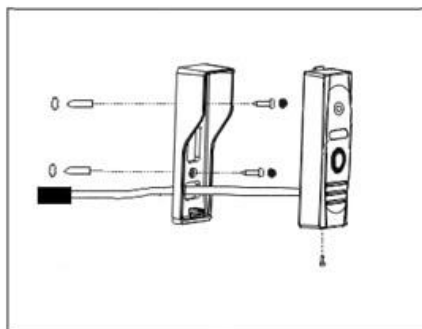

2. Схема подключения:

1. Красный +12 В
2. Белый (Аудио)
3. Черный (Общий)
4. Желтый (Видео)

3. Спецификация:

Модель	Altcam VP4201	Altcam VP6001	Altcam VP8001
Матрица	1/4" CMOS		
Разрешение, Твл	420	600	800
Объектив, мм	3,7		
Угол ИК подсветки, град	60		
Раб. температура, град	- 40 до + 60		

4. Монтаж

С уголком

Без уголка

Требования к установке панелей: