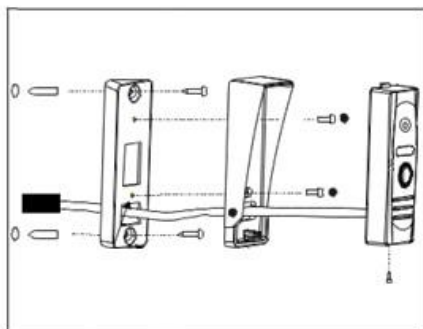

2. Схема подключения:

1. Красный +12 В
2. Белый (Аудио)
3. Черный (Общий)
4. Желтый (Видео)

3. Спецификация:

Модель	Altcam VP4201	Altcam VP6001	Altcam VP8001
Матрица	1/4" CMOS		
Разрешение, Твл	420	600	800
Объектив, мм	3,7		
Угол ИК подсветки, град	60		
Раб. температура, град	- 40 до + 60		

4. Монтаж

С уголком

Без уголка

Требования к установке панелей: