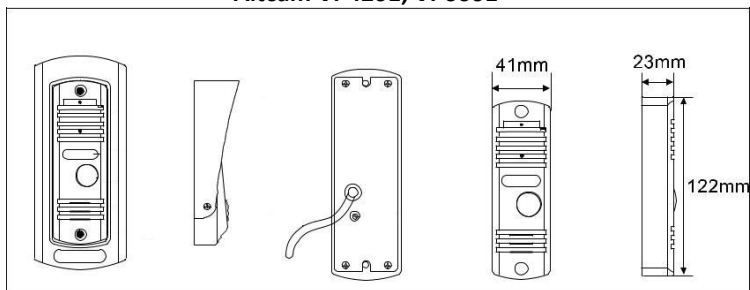

Руководство по эксплуатации
цветных вызывных видеопанелей

Altcam VP4201

Altcam VP6001

Altcam VP8001

Altcam VP1k1

1. Внешний вид:

Altcam VP4201, VP6001

Altcam VP8001

2. Схема подключения:

1. Красный +12 В
2. Белый (Аудио)
3. Черный (Общий)
4. Желтый (Видео)

3. Спецификация:

Модель	Altcam VP4201	Altcam VP6001	Altcam VP8001
Матрица	1/4" CMOS		
Разрешение, Твл	420	600	800
Объектив, мм	3,7		
Угол ИК подсветки, град	60		
Раб. температура, град	- 40 до + 60		

4. Монтаж

С уголком

Без уголка

Требования к установке панелей: