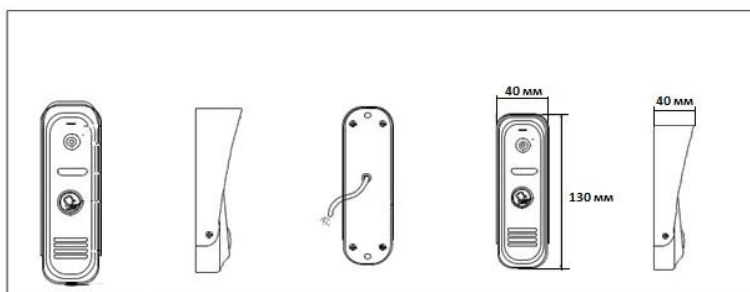

Руководство по эксплуатации
цветных вызывных видеопанелей

Altcam VP4201

Altcam VP6001

Altcam VP8001

Altcam VP1k1

1. Внешний вид:

Altcam VP4201, VP6001

Altcam VP8001

2. Схема подключения:

1. Красный +12 В
2. Белый (Аудио)
3. Черный (Общий)
4. Желтый (Видео)

3. Спецификация:

Модель	Altcam VP4201	Altcam VP6001	Altcam VP8001
Матрица	1/4" CMOS		
Разрешение, Твл	420	600	800
Объектив, мм	3,7		
Угол ИК подсветки, град	60		
Раб. температура, град	- 40 до + 60		