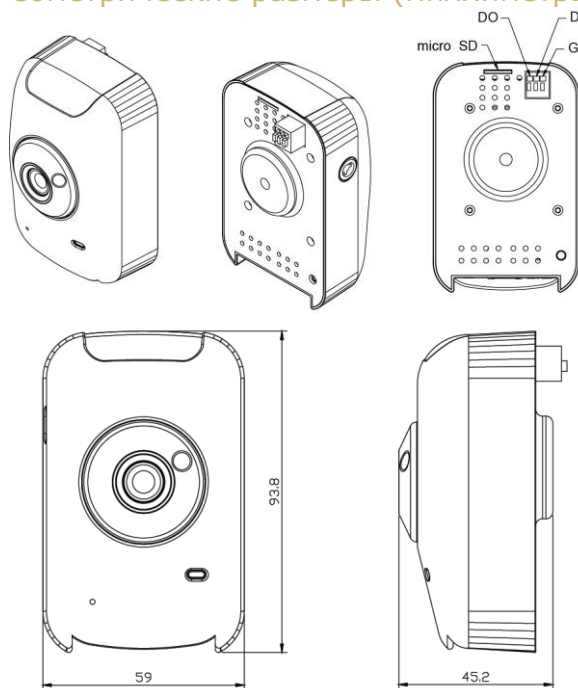

Геометрические размеры (миллиметры)